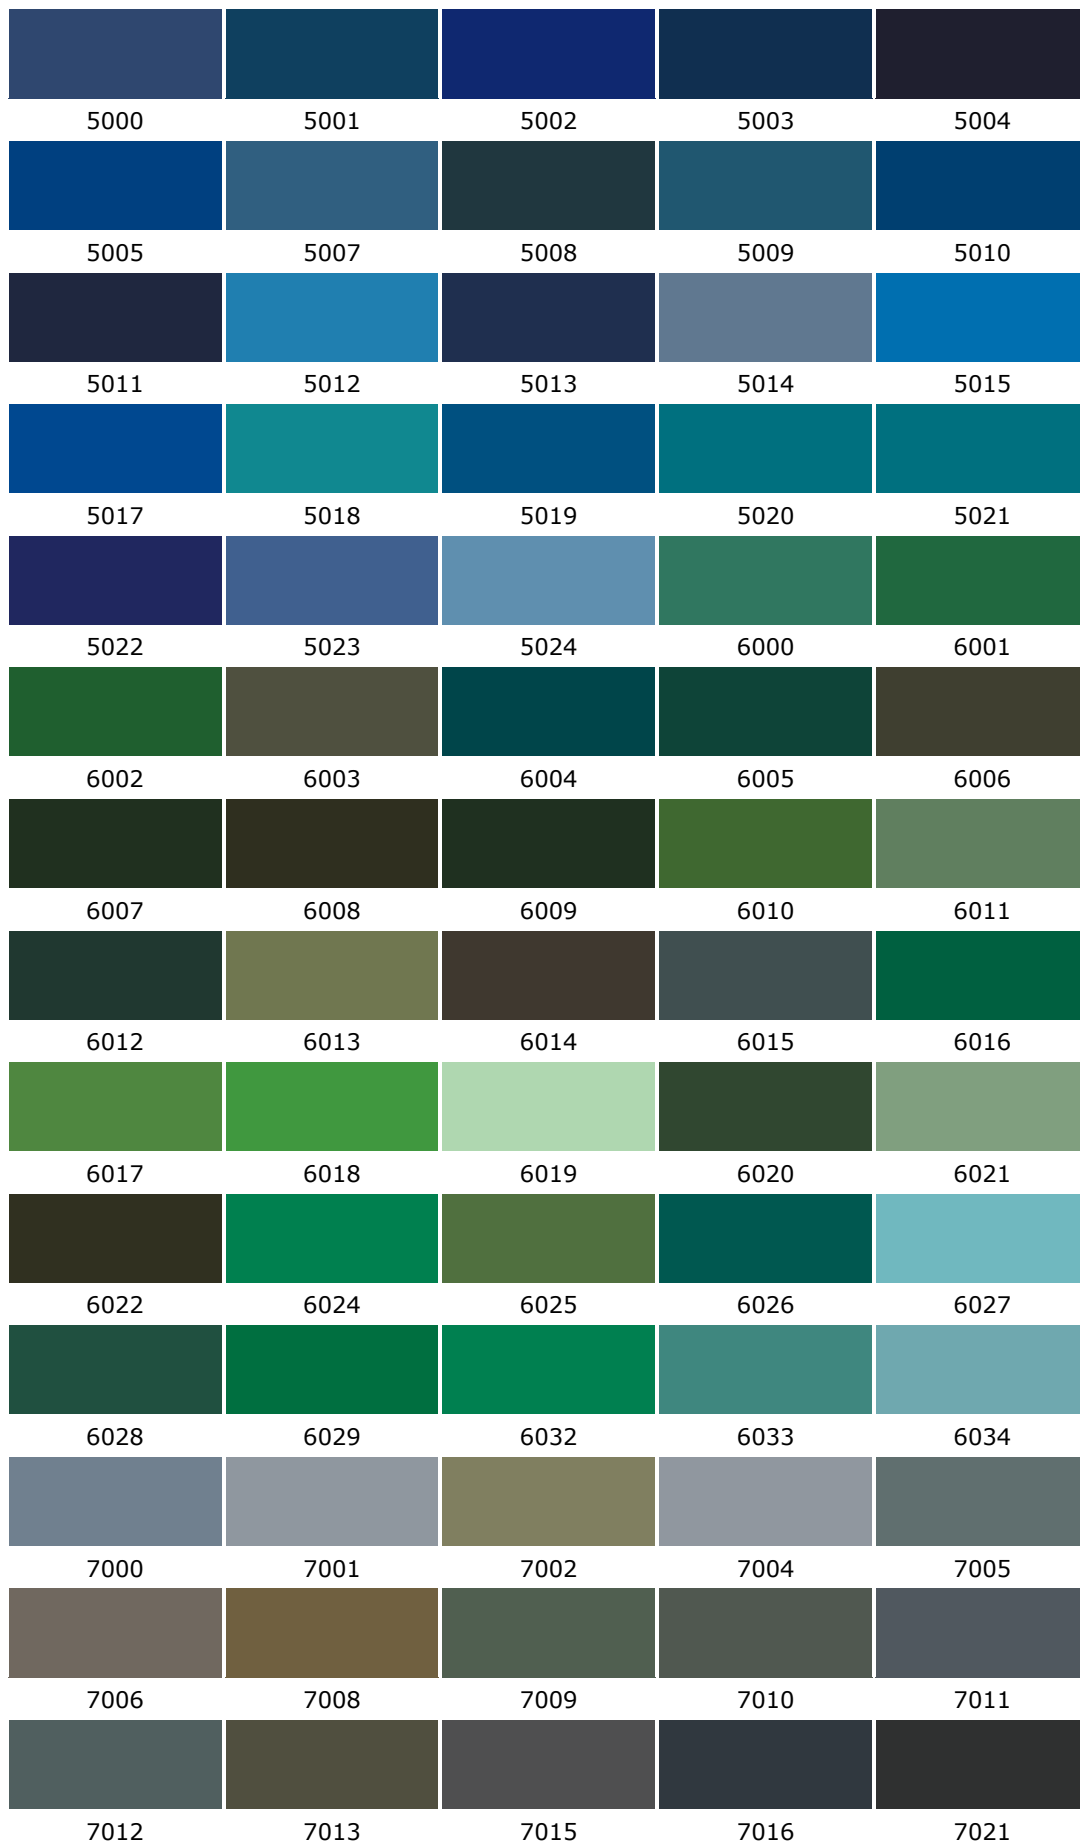

VZORKOVNICE BAREV RAL

				
1000	1001	1002	1003	1004
				
1005	1006	1007	1011	1012
				
1013	1014	1015	1016	1017
				
1018	1019	1020	1021	1023
				
1024	1027	1028	1032	1033
				
1034	2000	2001	2002	2003
				
2004	2008	2009	2010	2011
				
2012	3000	3001	3002	3003
				
3004	3005	3007	3009	3011
				
3012	3013	3014	3015	3016
				
3017	3018	3020	3022	3027
				
3031	4001	4002	4003	4004
				
4005	4006	4007	4008	4009

7022	7023	7024	7026	7030
7031	7032	7033	7034	7035
7036	7037	7039	7040	7042
7043	7044	8000	8001	8002
8003	8004	8007	8008	8011
8012	8014	8015	8016	8017
8019	8022	8023	8024	8025
8028	9001	9002	9003	9004
9005	9011	9016	9017	9018